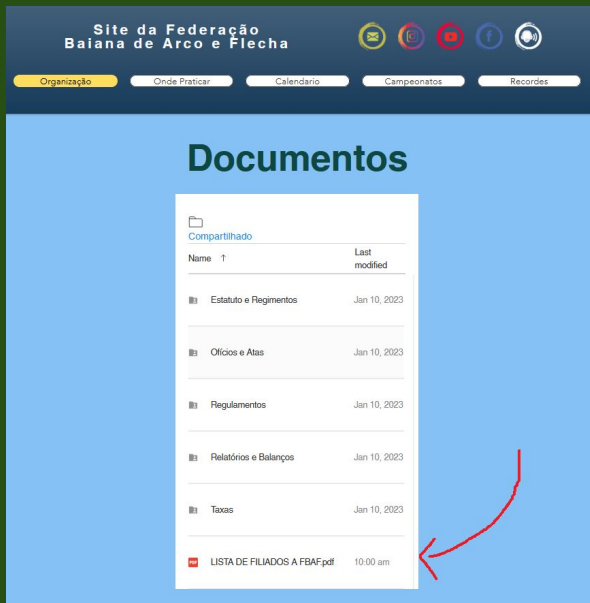

Guia Filiação Nacional 2023

- » Para se filiar nacionalmente na Brasil Arco, é necessário estar filiado e regularizado com a FBAF;
- » Ao se filiar na Brasil Arco, os resultados obtidos nas competições nas distâncias oficiais também irão ser lançadas nos rankings nacionais. Além disso, os atletas podem bater recordes nacionais;
- » Envie suas dúvidas para: fbafterco@gmail.com

Guia Filiação Nacional 2023

fbaaf.org.br

» Envie suas dúvidas para: fbaaf.arco@gmail.com

Após confirmar sua situação regular com a FBAF, vá em nosso site - www.fbaaf.org.br - e confira se seu cadastro está como "SIM" na coluna de "Filiado Brasil Arco?"

Caso esteja filiado, basta logar com sua matrícula no site <http://cbtarco.org.br> na Área do Atleta e prosseguir com o pagamento da taxa de anuidade até dia 15/03/2023.

Caso não esteja filiado, acesse o site <https://brasilarco.org.br> e se cadastre na área "Atleta, Confederado e outras funções", como mostra a página a seguir: